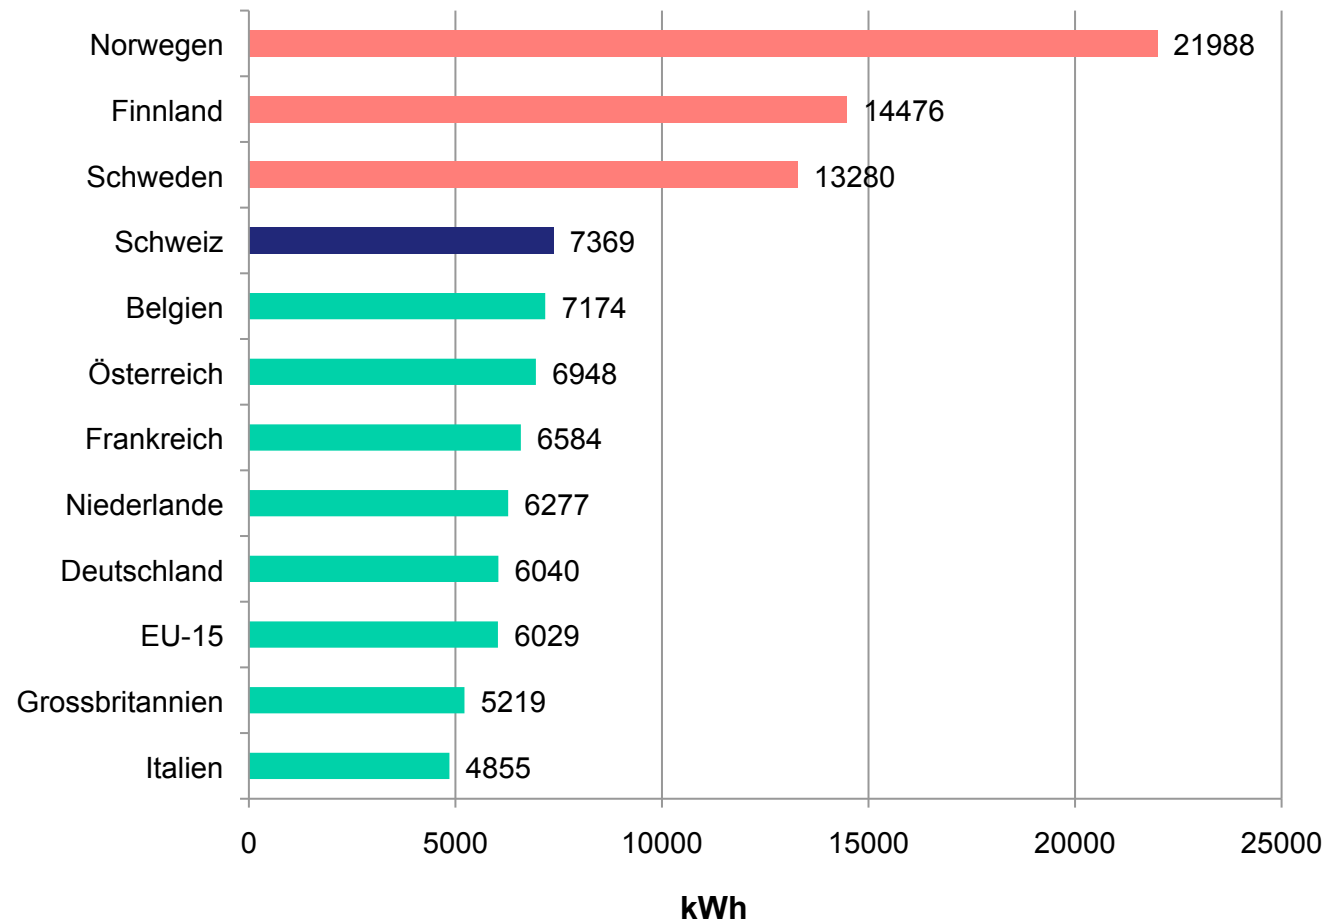

# Stromverbrauch pro Kopf

Strom Grafiken 2011

Quelle: Bundesamt für Energie 2011

Zahlen gelten für das Jahr 2009