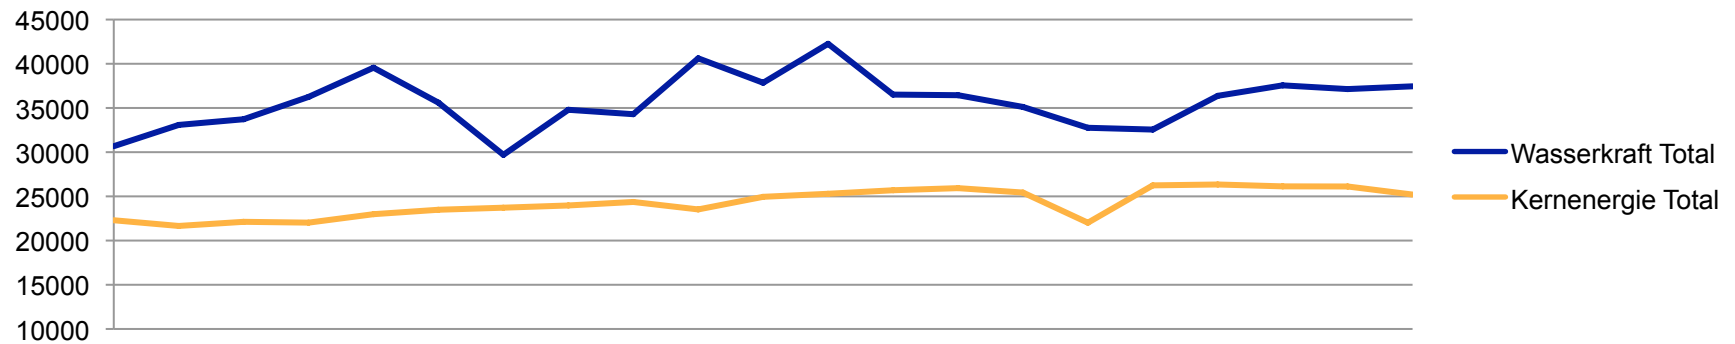

# Produktion Kernkraftwerke von 1990 bis 2010

Strom Grafiken 2011

Quelle: Bundesamt für Energie 2011

GWh